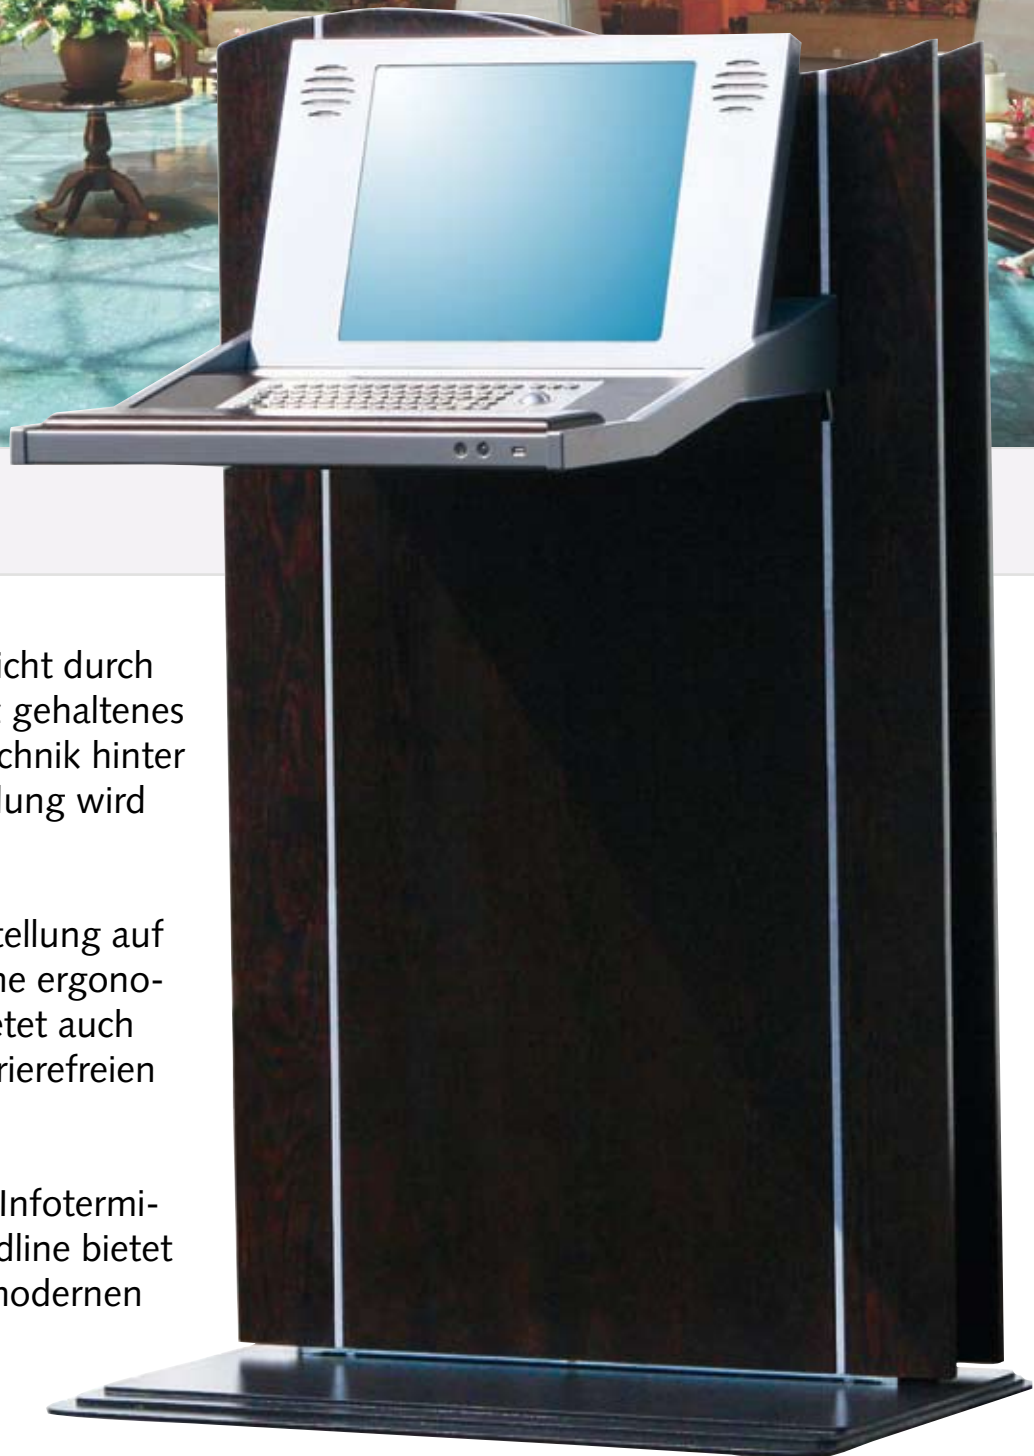

Termin4All

Woodline

Termin4All Woodline besticht durch sein schlankes, in Echtholz gehaltenes Design. Die ausgefeilte Technik hinter der hochwertigen Verkleidung wird Sie begeistern.

Die stufenlose Höhenverstellung auf Knopfdruck ermöglicht eine ergonomische Bedienung und bietet auch Rollstuhlfahrern einen barrierefreien Zugang.

Nutzen Sie Termin4All als Infoterminal oder Surfstation. Woodline bietet alles, was Sie von einem modernen Terminal erwarten.

Entdecken Sie die Funktionsvielfalt

Brillantes **19"-Display** mit einer Auflösung von 1280x1024 Pixeln. Das Display wird von einer entspiegelten **Sicherheitsglasscheibe** geschützt.

Energiesparender integrierter PC im 19"-Format. Ihr Vorteil: Durch die standardkonforme Aufnahme lässt sich nahezu jeder PC im 1HE-Gehäuse einbauen. So bleiben Sie mit Termin4All gerüstet für die Zukunft!

Die ergonomiegprüfte **Handgelenkauflage** erleichtert Tastatureingaben.

Regelbare **Stereolautsprecher** mit angenehmem Klang.

Stehen oder sitzen Sie lieber an einem Infoterminal? Termin4All lässt Ihnen die Wahl! Auf Knopfdruck gleitet die Bedienebene mit Display und Tastatur stufenlos auf die gewünschte Höhe. Die stirnseitig angeordneten Bedienelemente sind auch für Rollstuhlfahrer mühelos erreichbar. Das macht die **elektronische Höhenverstellung** zu mehr als nur einer Komfortfunktion: Die Höhenverstellung garantiert einen **barrierefreien Zugang** für jedermann.