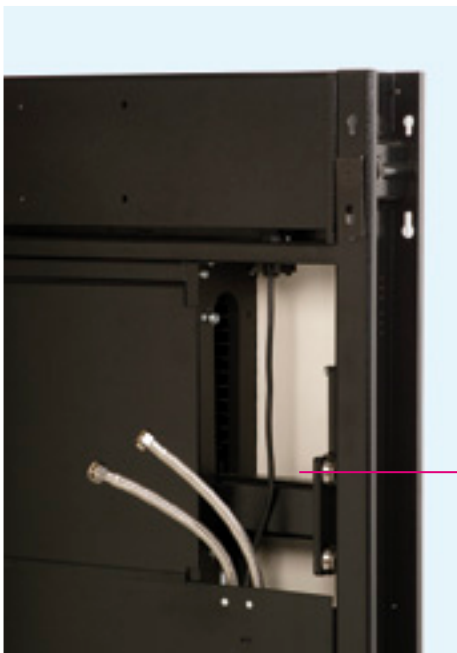

Flexible Leitungen für Kalt- und Warmwasser sind vormontiert.

Elektromotorische Höhenverstellung

- ca. 55 - 90 cm über Taster: Auf / Ab (je nach Ausführung des Waschbeckens)
- Fahrgeschwindigkeit: ca. 4 cm / sek.
- Max. Belastung: 80 kg

Stromanschluss

- 230 V
- Max. Leistungsaufnahme: 100 W

Gesamtgewicht

- 50 kg