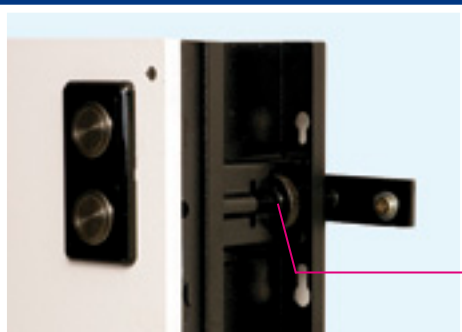

- 2 mm Stahlblech geschweißt, pulverbeschichtet
- Breite: 74 cm
- Höhe: 109 bis 130 cm
- Tiefe: 13 cm (verstellbarer Fuß)

Abfluss

- DN50
- Auslieferungszustand: rechts, Verlegung auch nach links möglich

Wasseranschluss

- Kalt- und Warmwasseranschlüsse über flexible Metallgewebesschläuche mit 3/8 Zoll Gewinde

Montageplatte für Waschbecken

- Breite: 46 cm
- Höhe: 34 cm
- Tiefe: 3 cm
- Kalt- / Warmwasseranschluss: passend für 1/2 Zoll Eckventile, vormontiert auf Achsmaß 15 cm, alternativ Achsmaß 8 cm möglich
- Abflussöffnung: DN50
- Befestigungsmöglichkeit für alle gängigen Waschbecken mit den Anschraubbohrungen zwischen 18 bis 40 cm